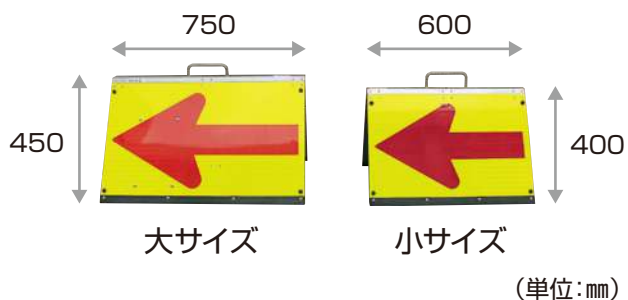

仕様

板質材：アルミニウム (t=1.5 mm)

サイズ・重量	大：450mm×750mm W = 5kg
	小：400mm×600mm W = 4kg
反射輝度	超高輝度 (ダイヤモンドグレード)
	高輝度プリズム (蛍光高輝度プリズムレンズ)
	封入レンズ
	無反射
カラー	地色 赤 / 黄 / オレンジ ※選択可能
	矢印色 白 / 黒 / 赤 ※選択可能
ウエイト	大 450mm×750mm用 W = 4kg
	小 400mm×600mm用 W = 3kg

3色のカラーバリエーション
(カスタム可能)