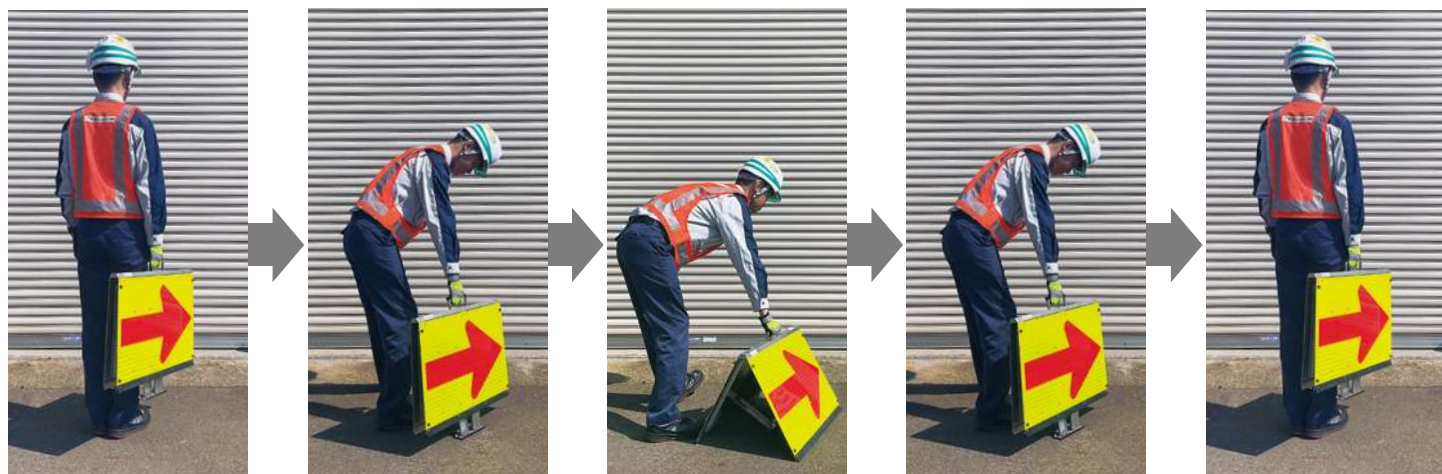

クイックA_{アロー} 《自動開閉式矢印板》

迅速かつ安全・安心に矢印板を設置

装置概要

- 下部に飛び出した開脚用装置が矢印板設置時に地面に接触すると自動的に矢印板が開脚し、持ち上げると自動的に閉脚する構造

使用効果

- 軽量かつ取っ手が付いているため持ち運びが便利
- 自動開閉式のため、一般通行車に正対し注視した状態で安全に安心して規制作業を実施することが可能
- 矢印板のサイズ・反射シートの種類・色・ウエイトの有無を選択できるため、あらゆるシーンに使用することが可能

使用方法

- 地面に設置するだけで矢印板が開き、持ち上げるだけで矢印板が閉じる

仕様

板質材：アルミニウム (t=1.5 mm)

サイズ・重量	大：450mm×750mm W = 5kg
	小：400mm×600mm W = 4kg
反射輝度	超高輝度 (ダイヤモンドグレード)
	高輝度プリズム (蛍光高輝度プリズムレンズ)
	封入レンズ
	無反射
カラー	地色 赤 / 黄 / オレンジ ※選択可能
	矢印色 白 / 黒 / 赤 ※選択可能
ウエイト	大 450mm×750mm用 W = 4kg
	小 400mm×600mm用 W = 3kg